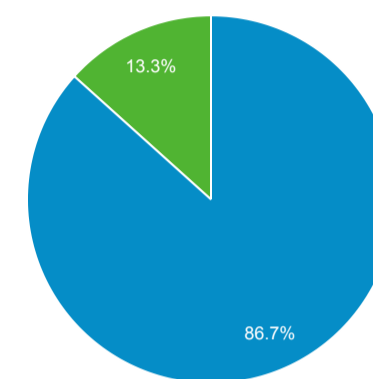

### Audience Overview

Apr 1, 2022 - Jun 30, 2022

All Users  
100.00% Users

Overview

<b>Users</b> 711	<b>New Users</b> 702	<b>Sessions</b> 876	<b>Number of Sessions per User</b> 1.23
<b>Pageviews</b> 1,253	<b>Pages / Session</b> 1.43	<b>Avg. Session Duration</b> 00:02:16	<b>Bounce Rate</b> 75.91%

■ New Visitor ■ Returning Visitor

Language	Users	% Users
1. en-us	476	66.85%
2. en-gb	89	12.50%
3. ar	43	6.04%
4. ar-ae	16	2.25%
5. fr-fr	9	1.26%
6. zh-cn	9	1.26%
7. en-in	8	1.12%
8. ar-eg	6	0.84%
9. en	6	0.84%
10. en-au	5	0.70%